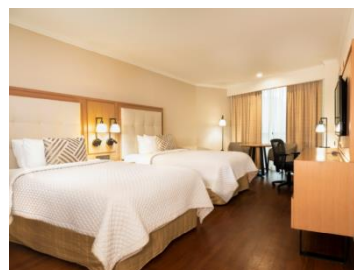

MS MILENIUM
HOTEL

INTERCLUBES CON DESAYUNO: Código GGICD

1,909 Hab. Superior Sencilla
2,125 Hab Superior Doble

- Tarifas más impuestos (16% IVA y 3%)
- Tarifas incluye 1 o 2 Desayunos Buffet
- Tarifas para 1 o 2 personas
- Tarifas activas del 5 al 12 Nov 2022
- Persona Extra 250 + imps