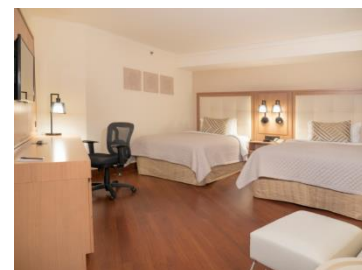

MS MILENIUM
HOTEL

INTERCLUBES CON DESAYUNO: Código GGICD

1,909 Hab. Superior Sencilla
2,125 Hab Superior Doble

- Tarifas más impuestos (16% IVA y 3%)
- Tarifas incluye 1 o 2 Desayunos Buffet
- Tarifas para 1 o 2 personas
- Tarifas activas del 5 al 12 Nov 2022
- Persona Extra 250 + imps